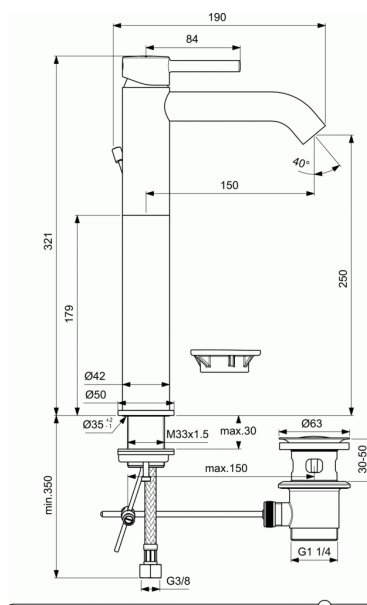

Cod produs BC194

### Baterie pentru lavoar cu pipa inalta, tip Vessel

#### Baterie pentru lavoar cu pipa inalta, tip Vessel

Cartus ceramic 28 mm cu sistem de control al temperaturii apei calda

Maner metalic cu indicator pentru apa rece si calda

Aerator ascuns cu limitator debit 5 l/min